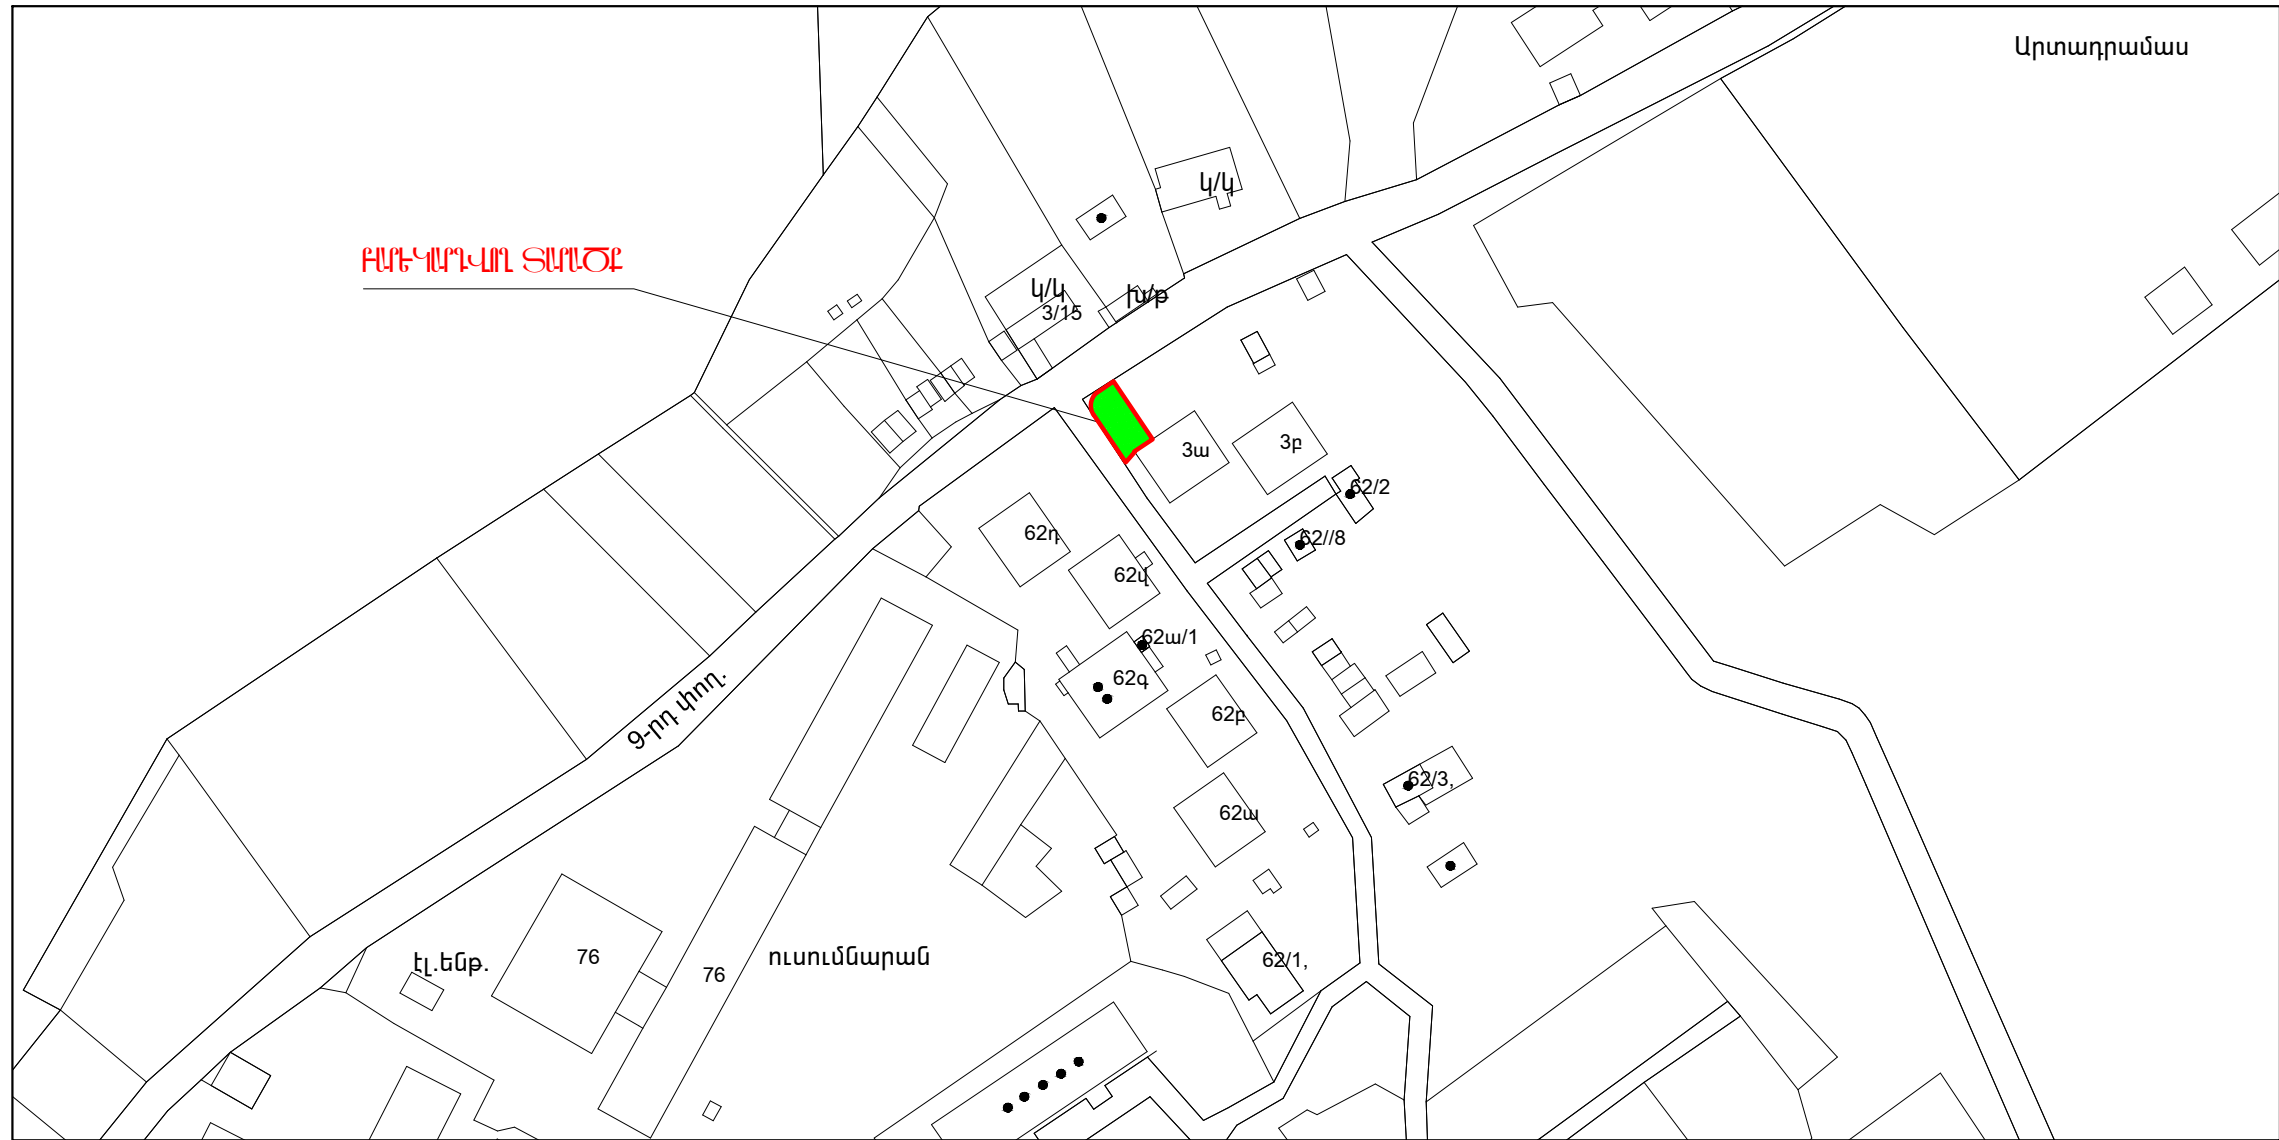

ԻՐԱԿԻՏԱԿԱՆ ՎՃՌԱԿԱՆԻԾ 1:2000

ՎԱՐՁԱՅԻՆՑԱԼԾ Է՝
ԷԲԷՐՈՒՆԻ ՎԱԳՁԱԿԱՆ ՇՐՋԱՆ _____

	Բ. ԷԲԷՎԱՆ, ԷԲԷՐՈՒՆԻ ՎԱԳՁԱԿԱՆ ՇՐՋԱՆ, ՎԱԿԱՆՇԵՆ ԶՓ. ՅԱՆ ՇԵՆԻ ԲԱԿԻ ՀԻՐԱՆՈՐՈՒՄԱՆ ԱՇԽԱՏԱՆԵՐԻ			ՊԵՏԱԿ N ԷԲ-ՊԵՆՇՈՒ 14/66		
	ՃԱԿՏԱՆՊԵՏԱՇԻՊԱՆՄԱՆ ՈՒՍ			ՓՈՒԼ	ԹԵԹ	ԹԵԹԵՐ
ՊԱՆՈՒՑ	Լ. ՎՃՐԱՊԵՏԱՆ		ԻՐԱԿԻՏԱԿԱՆ ՎՃՌԱԿԱՆԻԾ 1:2000	ԼՆ	ՏՇ-1	14
				«ԲԵՐԱՏ» ՊՆ		